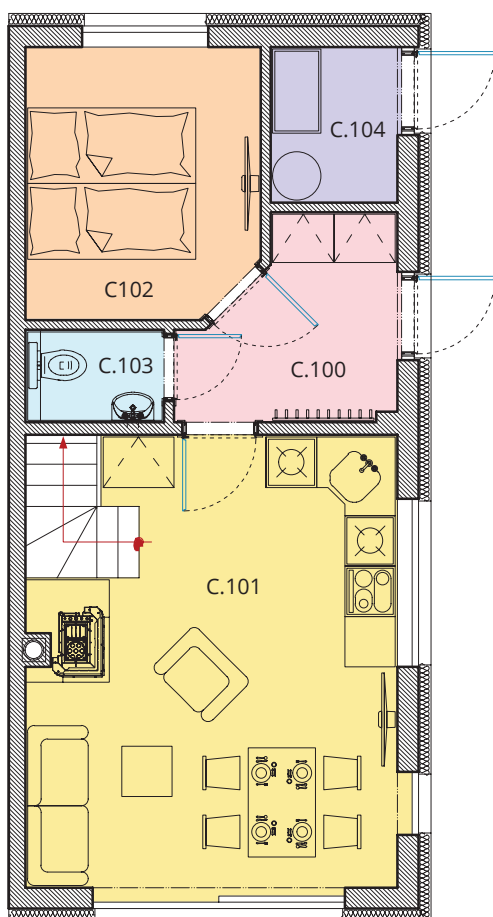

PŮLDOMEK	C	4+kk	
UŽITNÁ PLOCHA	81,44 m²	VELIKOST POZEMKU	
PODLAHOVÁ PLOCHA	84,74 m²	240 m²	parc. č. 934/18 + 934/19
PLOCHA TERASY	12,00 m²		tel. +420 606 061 717

1.NP

TERASA

C.100	CHODBA	5,34 m ²
C.101	OBYTNÁ KUCHYNĚ	23,83 m ²
C.102	POKOJ	8,85 m ²
C.103	WC	1,81 m ²
C.104	TECH. MÍST./LYŽÁRNA	2,79 m ²

UŽITNÁ PLOCHA	42,62 m²
---------------	----------------------------

2.NP

C.200	CHODBA	3,44 m ²
C.201	POKOJ	14,38 m ²
C.202	POKOJ	14,87 m ²
C.203	KOUPELNA + WC	6,13 m ²

UŽITNÁ PLOCHA	38,82 m²
---------------	----------------------------