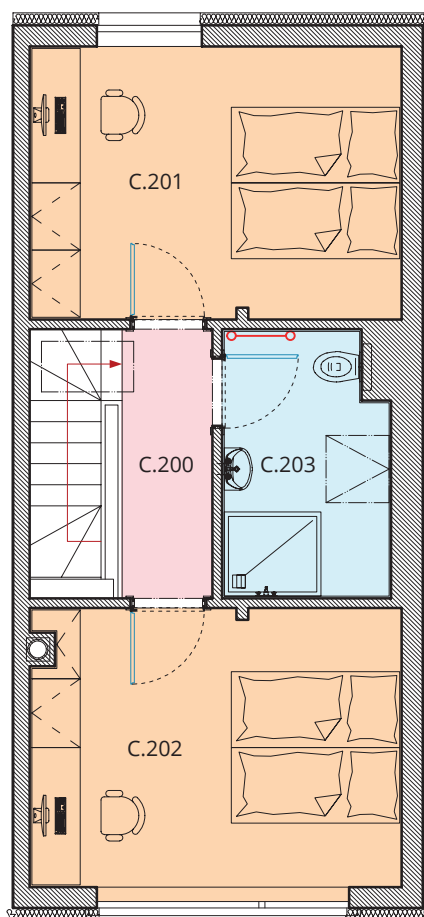

PŮLDOMEK	C	4+kk	
UŽITNÁ PLOCHA	81,44 m²	VELIKOST POZEMKU	
PODLAHOVÁ PLOCHA	84,74 m²	240 m²	parc. č. 934/18 + 934/19
PLOCHA TERASY	12,00 m²		tel. +420 606 061 717

1.NP

TERASA

C.100	CHODBA	5,34 m ²
C.101	OBYTNÁ KUCHYNĚ	23,83 m ²
C.102	POKOJ	8,85 m ²
C.103	WC	1,81 m ²
C.104	TECH. MÍST./LYŽÁRNA	2,79 m ²

UŽITNÁ PLOCHA	42,62 m²
---------------	----------------------------

2.NP

C.200	CHODBA	3,44 m ²
C.201	POKOJ	14,38 m ²
C.202	POKOJ	14,87 m ²
C.203	KOUPELNA + WC	6,13 m ²

UŽITNÁ PLOCHA	38,82 m²
---------------	----------------------------